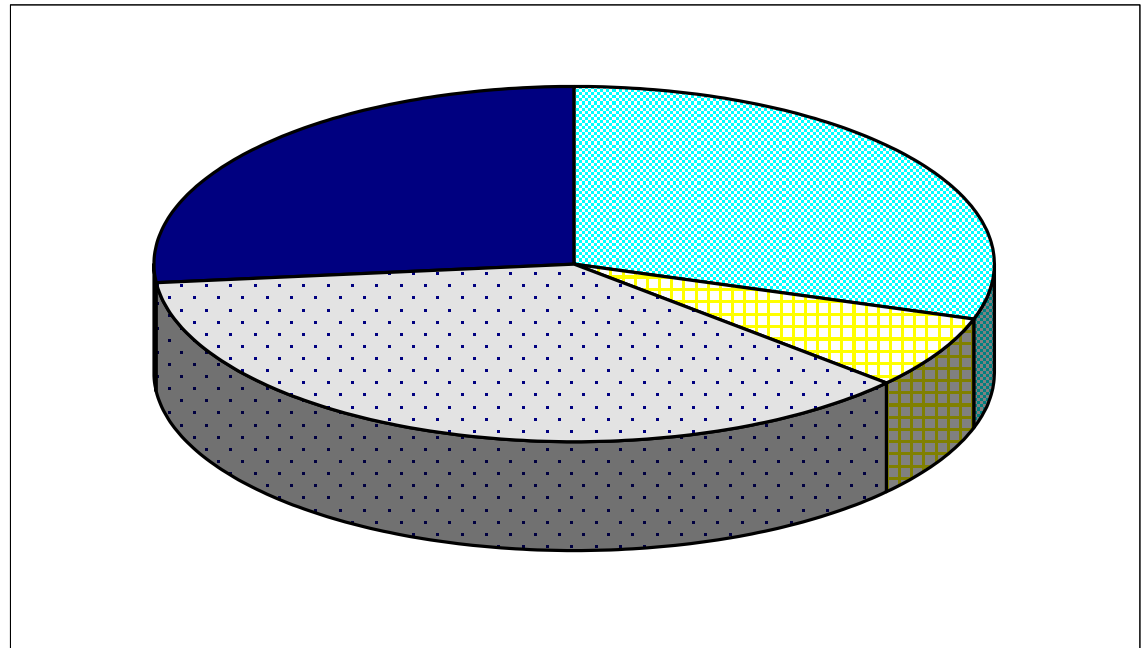

66,83%	64,81%
--------	--------

**BALLOTAGE**

<b>25% des Inscrits: 1891 voix</b>
------------------------------------

**ELECTIONS CANTONALES - Premier Tour : 9 mars 2008**

CANTON : **VINEUIL**

Heure : 09:55

	Voix	%	
Inscrits	7 564		
Votants	5 055	66,83%	
Exprimés	4 902	64,81%	
Claude GORGE	1 464	29,87%	
Robert LIMELETTE	330	6,73%	
Jean-Luc PORTEVIN	1 798	36,68%	
Stanislas MOREAU	1 310	26,72%	

25% des Inscrits= 1891 voix