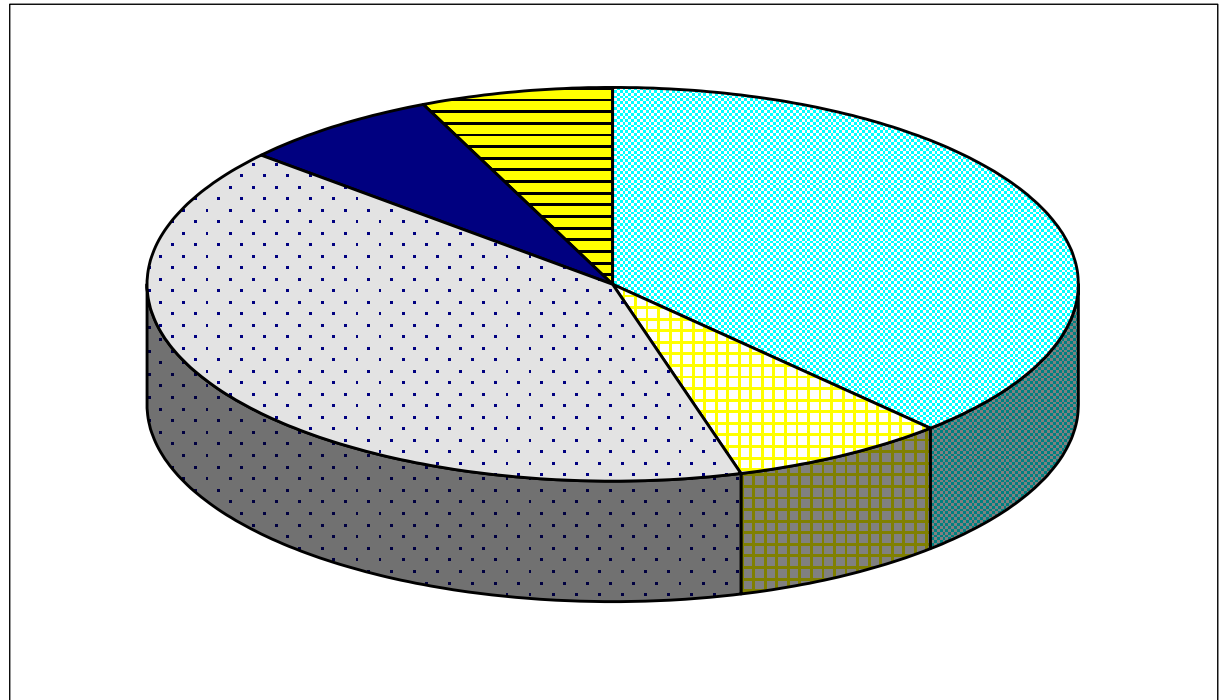

67,92%	65,20%
--------	--------

BALLOTTAGE

25% des Inscrits: 2339 voix

ELECTIONS CANTONALES - Premier Tour : 9 mars 2008

CANTON : VENDÔME 1

Heure : 09:54

	Voix	%
Inscrits	9 353	
Votants	6 353	67,92%
Exprimés	6 098	65,20%
Catherine LOCKHART	2 316	37,98%
Thierry FOURMONT	468	7,67%
Pascal BRINDEAU	2 478	40,64%
Gisèle VEDOVATI-BRUGGEMANN	431	7,07%
Laurence GAUDIN	405	6,64%

25% des Inscrits= 2339 voix

BALLOTAGE