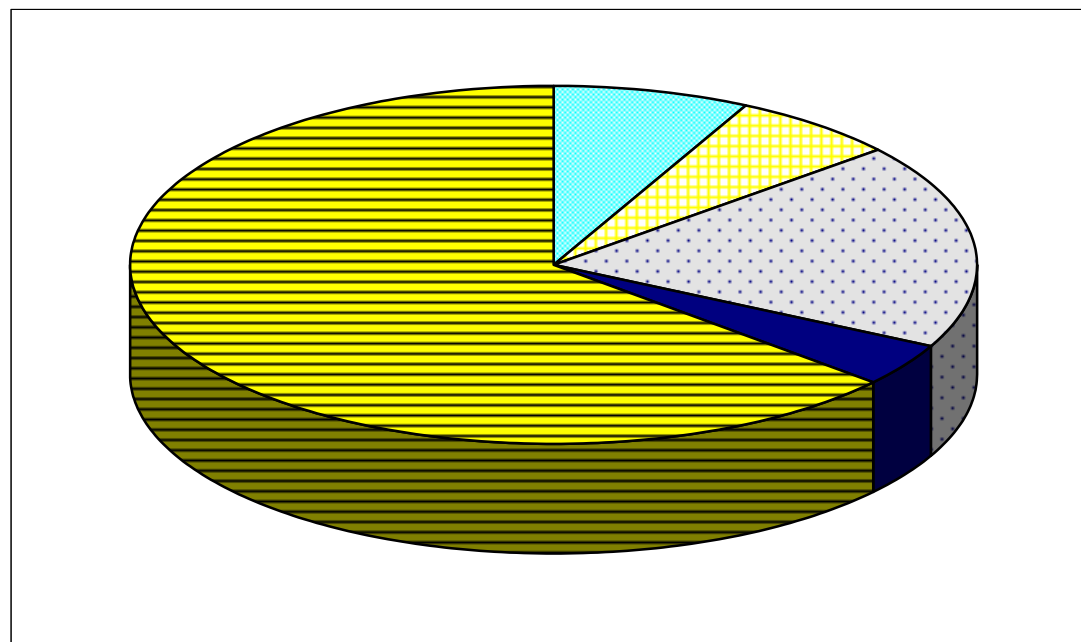

73,00% 70,15%

ELU:

Philippe

SARTORI

25% des Inscrits: 3413 voix

ELECTIONS CANTONALES - Premier Tour : 9 mars 2008

CANTON : SAINT-AIGNAN

Heure : 09:50

	Voix	%	
Inscrits	13 650		
Votants	9 964	73,00%	
Exprimés	9 576	70,15%	
Guy DUCHOSSOIS	713	7,45%	
Gérard LAJOIE	627	6,55%	
Jean-Paul LIEBOT	1 775	18,54%	
Nadine COUTANT	382	3,99%	
Philippe SARTORI	6 079	63,48%	

25% des Inscrits= 3413 voix

ELU: Philippe
SARTORI